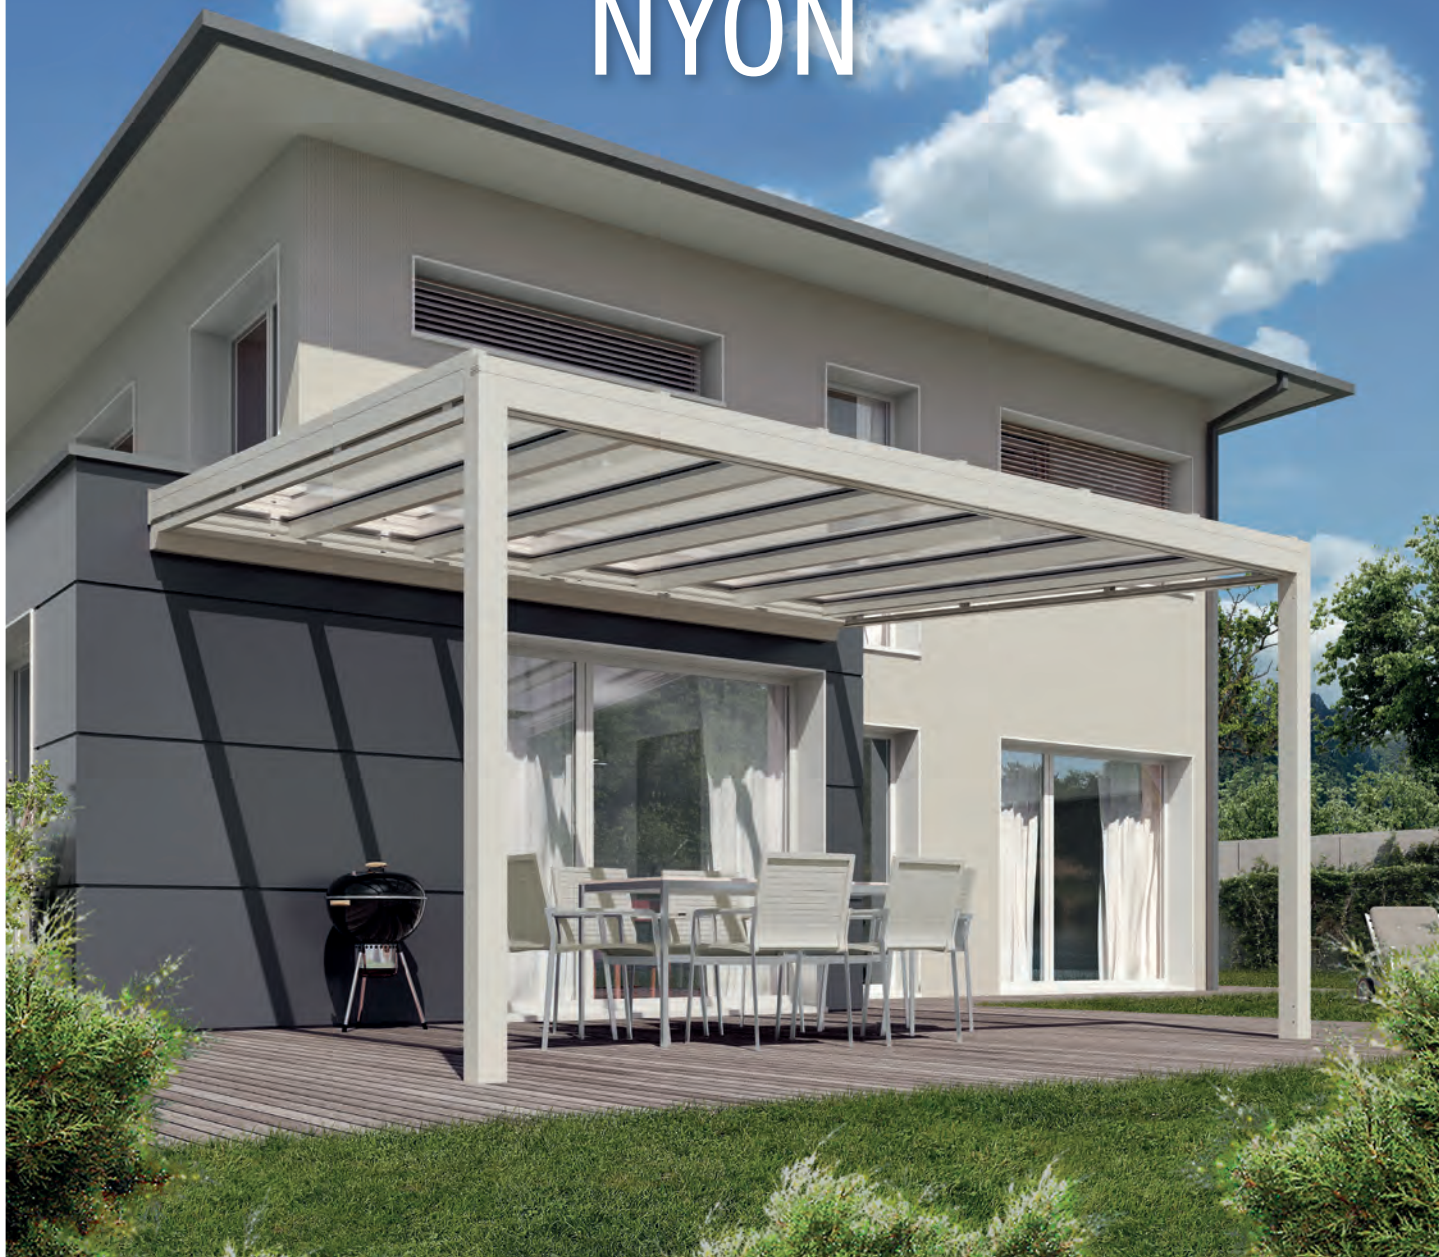

NEW

NYON

PERGOLA & PAVILJONG

GLASTAKET MED ELLER UTAN SOLSKYDD

NYON GP3100

Tunna bjälkar för bred utsikt

LED-belysning som tillval

Solskyddsalternativ som tillval

- Estetiskt, lätt glastak
- Smala bjälkar ger obegränsad sikt mot himlen
- Dina möbler skyddas även vid regn
- Uppgraderingsalternativ:
 - Solskydd under glaset
 - Sido- / frontsolskydd
 - Inglasning på sidorna / fram
 - LED-belysning (strips eller spotlights)
- Stort stolpavstånd är möjligt – tack vare den förstärkta vattenrännan (tillval)
- Snöbelastningen kan anpassas efter lokala förhållanden
- Väggslutningsprofilen kan fästas så att den blir tätslutande
- Takvattnet leds bort dolt i stolparna
- Snabb och enkel montering