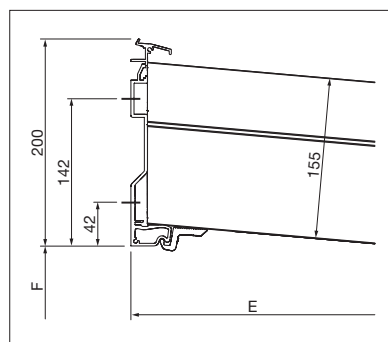

GP3100

min. 100 cm
max. 600 cm*

min. 100 cm
max. 400 cm

*kan kopplas samman upp till 24 meter

Enhet i ritningarna är i millimeter

Sidovy

Väggslutning

Vattenränna liten/stor