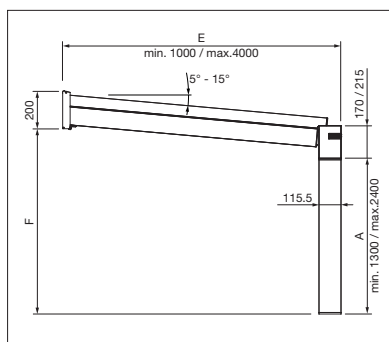

GP3100

min. 100 cm
max. 600 cm*

min. 100 cm
max. 400 cm

*kan kopplas samman upp till 24 meter

Enhet i ritningarna är i millimeter

Sidovy

Väggslutning

Vattenränna liten/stor