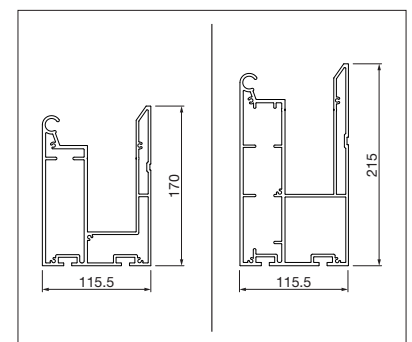

GP3100

min. 100 cm
max. 600 cm*

min. 100 cm
max. 400 cm

*kan kopplas samman upp till 24 meter

Enhet i ritningarna är i millimeter

Sidovy

Väggslutning

Vattenränna liten/stor