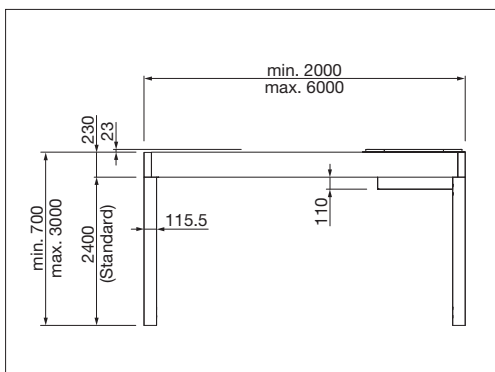

Tillval: löstagbar, dimbar LED-belysning på vattenrännan (direkt/indirekt); skjutbara glas på sidorna och framtill; systemgolv i aluminium SB4700 (I.S.L.A. Concept)

TP6100 Softtop

 min. 200 cm
 max. 500 cm

 min. 200 cm
 max. 600 cm

 Stolphöjd
 max. 277 cm

 Beroende på produkt och utförande kan vindhållfasthetsklassen variera

Enhet i ritningarna är i millimeter

TP6100 Sidovy

TP6100 Sidovy (detaljer dukförvaring)