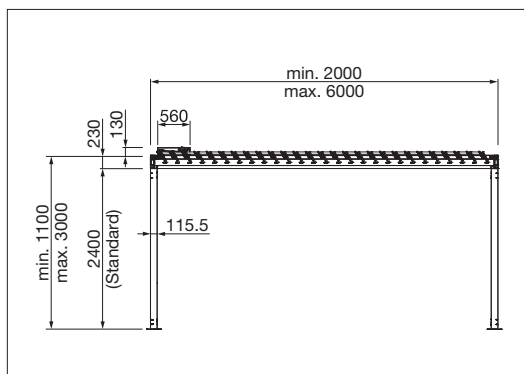

| | |
|--|-----------------------------|
| | min. 200 cm max. 600 cm* |
| | min. 200 cm max. 600 cm |

*från 451 cm med 2 takmoduler

| | |
|--|--------------------------|
| | Stolphöjd max. 277 cm |
|--|--------------------------|

| | |
|--|---|
| | Beroende på produkt och utförande kan vindhållfasthetsklassen variera |
|--|---|

TP6600 Hardtop sammankopplad

| | |
|--|--------------------------------------|
| | min. 200 cm max. 400 cm |
| | min. 200 cm max. 600 cm per modul |

BAVONA TP6600 Hardtop är inte avsedd för systemgolv.

| | |
|--|--------------------------|
| | Stolphöjd max. 277 cm |
|--|--------------------------|

| | |
|--|---|
| | Beroende på produkt och utförande kan vindhållfasthetsklassen variera |
|--|---|