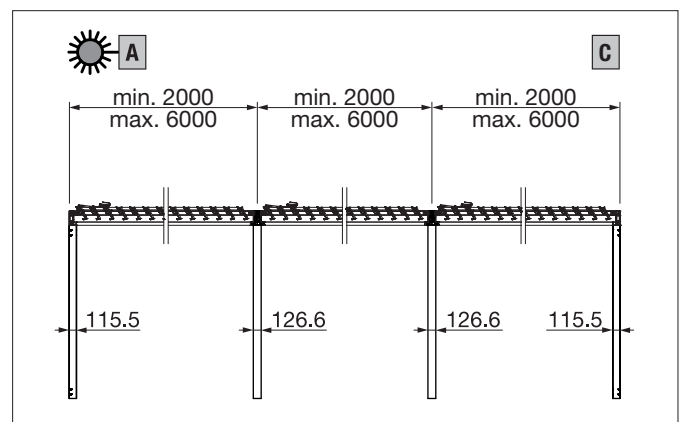

TP6600 sidovy över sammankopplade system

COLORS

Upptäck de olika alternativen när du väljer ramfärger.

FABRICS

Välj från ett omfattande utbud av material och färger.

ELECTRICS

Mer bekvämlighet tack vare de automatiska kontroll- och belysningssystemen.