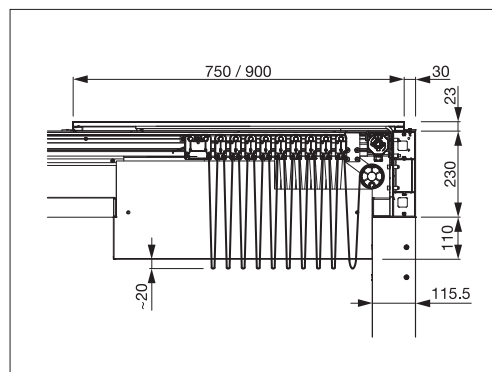

Tillval: löstagbar, dimbar LED-belysning på vattenrännan (direkt/indirekt); skjutbara glas på sidorna och framtill; systemgolv i aluminium SB4700 (I.S.L.A. Concept)

TP6100 Softtop

 min. 200 cm
 max. 500 cm

 min. 200 cm
 max. 600 cm

 Stolphöjd
 max. 277 cm

 Beroende på produkt och utförande kan vindhållfasthetsklassen variera

Enhet i ritningarna är i millimeter

TP6100 Sidovy

TP6100 Sidovy (detaljer dukförvaring)