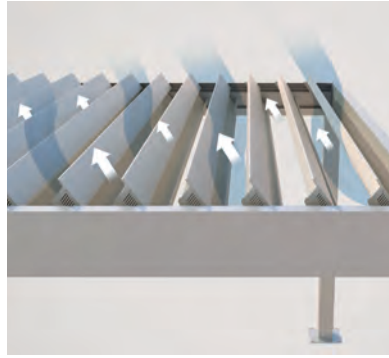

BAVONA

PERGOLA & PAVILJONG

**MODULÄRT OCH FLEXIBELT SYSTEM
MED VÄV ELLER LAMELLER**

BAVONA TP6100 SOFTTOP | TP6500 HARDTOP | TP6600 HARD

Takvariant Softtop

Patenterat saxsystem

Dräneringsledning Hardtop

- Elegant sol- och regnskyddslösning
- Lätt rostfäll aluminiumkonstruktion i kubformat utförande
- Patenterad vikbar markis med vattentät PVC-duk (Softtop)
- Patentet garanterar en slimmad konstruktion med hög vindtålighet
- Många olika monteringsmöjligheter: fristående eller montering å väggar eller i hörn
- Standard motor
- Integrerad dränering i stolparna (dold)

Tillval: löstagbar, dimbar LED-belysning på vattenrännan (direkt/indirekt); skjutbara glas på sidorna och framtill; systemgolv i aluminium SB4700 (I.S.L.A. Concept)

TP6100 Softtop

 min. 200 cm
 max. 500 cm

LED-belysning

Klimatiseringseffekt Hardtop

Sammankopplingsbar TP6600 Hardtop

- Modulärt pergolasystem med aluminiumlameller som kan justeras upp till 115°
- Upp till tio moduler kan kopplas sömlöst till varandra på bredden och på längden (TP6600)
- Klimatiseringseffekt ger naturlig luftcirkulation
- Flera monteringsmöjligheter: Fristående montering eller på väggen/taket
- Motor som standard
- Lamellsidokåpa av formfast aluminium för lång livslängd
- Integrerad dränering genom stolparna (dold)
- Skummattor i vattenrännan förhindrar att vattendraineringarna täpps igen

Tillval: Temperaturövervakad styrning förhindrar att lamellerna fryser fast. Dimbar belysning i lamellerna eller på ramen (direkt eller indirekt), kan kompletteras med inglasade sidor/sidosolskydd.

TP6500 Hardtop