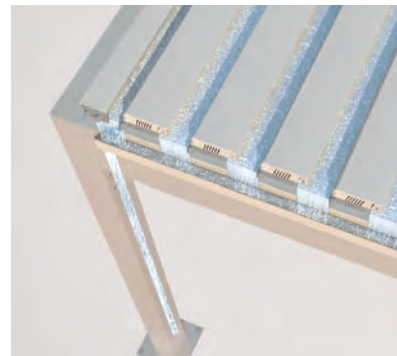

BAVONA

PERGOLA & PAVILJONG

**MODULÄRT OCH FLEXIBELT SYSTEM
MED VÄV ELLER LAMELLER**

BAVONA TP6100 SOFTTOP | TP6500 HARDTOP | TP6600 HARD

Takvariant Softtop

Patenterat saxsystem

Dräneringsledning Hardtop

- Elegant sol- och regnskyddslösning
- Lätt rostfäll aluminiumkonstruktion i kubformat utförande
- Patenterad vikbar markis med vattentät PVC-duk (Softtop)
- Patentet garanterar en slimmad konstruktion med hög vindtålighet
- Många olika monteringsmöjligheter: fristående eller montering å väggar eller i hörn
- Standard motor
- Integrerad dränering i stolparna (dold)

Tillval: löstagbar, dimbar LED-belysning på vattenrännan (direkt/indirekt); skjutbara glas på sidorna och framtill; systemgolv i aluminium SB4700 (I.S.L.A. Concept)

TP6100 Softtop

 min. 200 cm
 max. 500 cm

LED-belysning

Klimatiseringseffekt Hardtop

Sammankopplingsbar TP6600 Hardtop

- Modulärt pergolasystem med aluminiumlameller som kan justeras upp till 115°
- Upp till tio moduler kan kopplas sömlöst till varandra på bredden och på längden (TP6600)
- Klimatiseringseffekt ger naturlig luftcirkulation
- Flera monteringsmöjligheter: Fristående montering eller på väggen/taket
- Motor som standard
- Lamellsidokåpa av formfast aluminium för lång livslängd
- Integrerad dränering genom stolparna (dold)
- Skummattor i vattenrännan förhindrar att vattendraineringarna täpps igen

Tillval: Temperaturövervakad styrning förhindrar att lamellerna fryser fast. Dimbar belysning i lamellerna eller på ramen (direkt eller indirekt), kan kompletteras med inglasade sidor/sidosolskydd.

TP6500 Hardtop