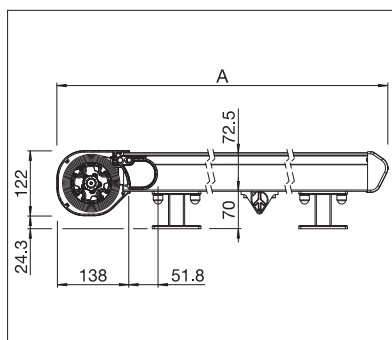

PS4000

min. 90 cm
max. 400 cm

min. 85 cm
max. 400 cm

PS4500

min. 90 cm
max. 550 cm

min. 80 cm
max. 600 cm

Tekniska måttangivelser i millimeter

PS4000