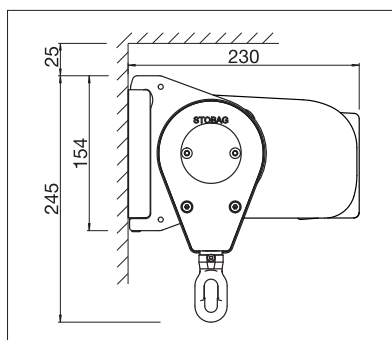

min. 188 cm  
max. 550 cm\*

min. 160 cm  
max. 300 cm\*

\*max. 500 cm bredd × 300 cm utfall  
\*max. 550 cm bredd × 250 cm utfall

Beroende på produkt och utförande kan vindhållfasthetsklassen variera.

Tekniska måttangivelser i millimeter

Väggmontering, fyrkantig design

Takmontering, rundad design

EN 13561

GARANTI-  
REGISTRERING  
KRÄVS