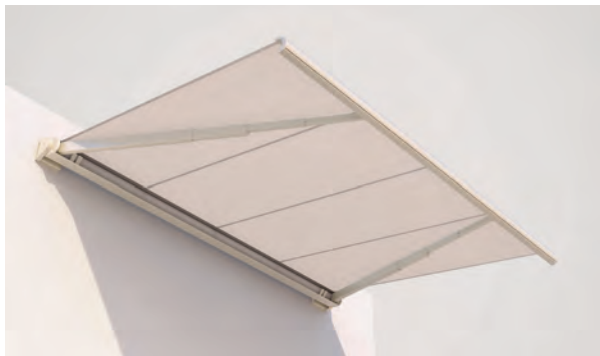

# MESABOX S9170

Väggmontering

Teleskoparmsteknik

- Unika kassettmarkiser med teleskoparmar
- Duken hålls kontinuerligt hårt spänd tack vare teleskoparmsteknik
- Enkelt, beprövat monteringsystem för upphängning
- Självbärande kassettkonstruktion
- Går att montera på väggen eller under taket
- Markisens lutning kan beroende på monteringsätt justeras från 0° till 90°
- Täckprofil för konsoler som tillval