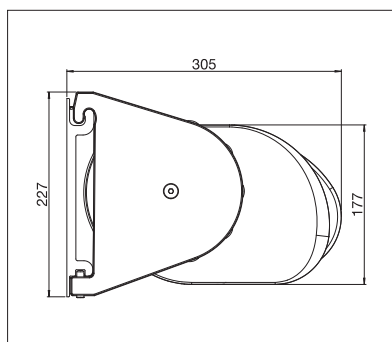

min. 350 cm  
max. 700 cm

min. 250 cm  
max. 400 cm

Beroende på produkt och utförande kan vindhållfasthetsklassen variera.

Tekniska måttangivelser i millimeter

Väggmontering

Takmontering

EN 13561

GARANTI-  
REGISTRERING  
KRÄVS