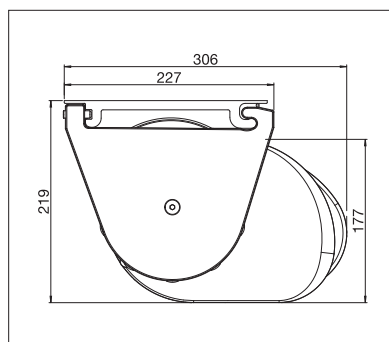

min. 350 cm  
max. 700 cm

min. 250 cm  
max. 400 cm

Beroende på produkt och utförande kan vindhållfasthetsklassen variera.

Tekniska måttangivelser i millimeter

Väggmontering

Takmontering

EN 13561

GARANTI-  
REGISTRERING  
KRÄVS