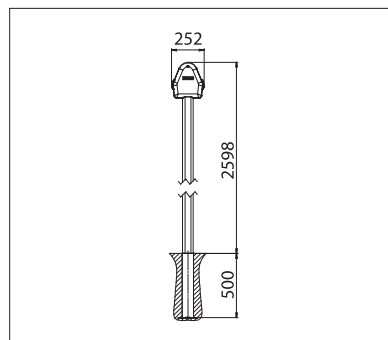

Sidovy med markhylsor

EN 13561

GARANTI-
REGISTRERING
KRÄVS

COLORS

Upptäck de olika möjligheterna som finns vid val av ramfärg.

FABRICS

Välj bland ett stort utbud av material och färger.

ELECTRICS

Ökad komfort tack vare system för automatisering, styrning och belysning.

Mer information på www.stobag.com

STOBAG