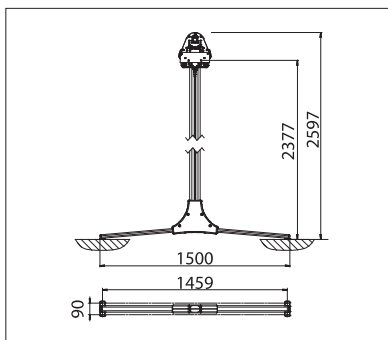

## OS4000

min. 315 cm  
max. 555 cm

min. 300 cm  
max. 450 cm

Stödhöjd  
max. 260 cm

**CLASS 2**  
BEROENDE PÅ

Beroende på produkt och utförande kan vindhållfasthetsklassen variera.

Tekniska måttangivelser i millimeter