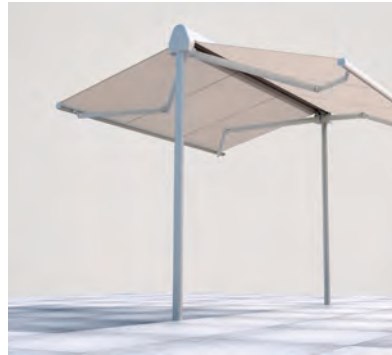

# OMBRA MOBIL

MARK & FRIA UTRYMMEN  
**FRISTÅENDE DUBBELMARKIS  
MED INTEGRERAT SKYDDSTAK**

# OMBRAMOBIL OS4000

Tvärgående stödfötter

Markhylsor

Integrerat skyddstak

- Markisen skyddas med skyddstak
- I regel behövs inget bygglov
- Stöden kan förankras med nedsänkta markhylsor eller med tvärgående stödfötter
- Utfällningsprofilen är utrustad med vattenränna
- Enkel och snabb montering
- Går att fästa i väggen på ena sidan i stället för ett stöd
- Kan kombineras med STOBAG:s systemgolv i aluminium (I.S.L.A. Concept)