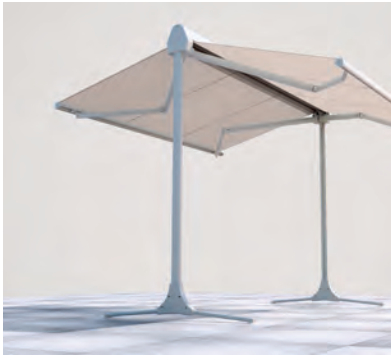

# OMBRA MOBIL

MARK & FRIA UTRYMMEN  
**FRISTÅENDE DUBBELMARKIS  
MED INTEGRERAT SKYDDSTAK**

# OMBRAMOBIL OS4000

Tvärgående stödfötter

Markhylsor

Integrerat skyddstak

- Markisen skyddas med skyddstak
- I regel behövs inget bygglov
- Stöden kan förankras med nedsänkta markhylsor eller med tvärgående stödfötter
- Utfällningsprofilen är utrustad med vattenränna
- Enkel och snabb montering
- Går att fästa i väggen på ena sidan i stället för ett stöd
- Kan kombineras med STOBAG:s systemgolv i aluminium (I.S.L.A. Concept)