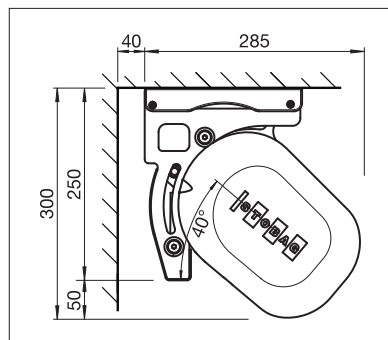

## RESOBOX BX8000

Patenterad kassettanslutning

Volant-Plus

Skydd för dukrulle

- Kassettmärkis för stora terrasser med totalbredd på upp till 18 m och 4 m utfall
- Patenterat, modulärt kassettanslutningssystem ger högsta möjliga stabilitet
- Flexibel positionering av konsolerna
- Märkisens lutning kan justeras från 0° till 40°
- Vackert utformade och mycket robusta vikarmar
- Täckprofil som insynsskydd på dukrullen går att få som tillval
- Tillvalet Volant-Plus: Akrylduk upp till max 120 cm och Soltis 86/ Soltis 92 upp till max 170 cm höjd. Förbättrad ut- och inrullning tack vare Floating-system (flytande vals)

min. 200 cm  
max. 1800 cm\*

min. 150 cm  
max. 400 cm

\* med Volant-Plus upp till max. 1400 cm bredd; över 700 cm tvådelad

Beroende på produkt och utförande kan vindhållfasthetsklassen variera.

Tekniska måttangivelser i millimeter

Väggmontering

Takmontering

EN 13561

GARANTI-  
REGISTRERING  
KRÄVS