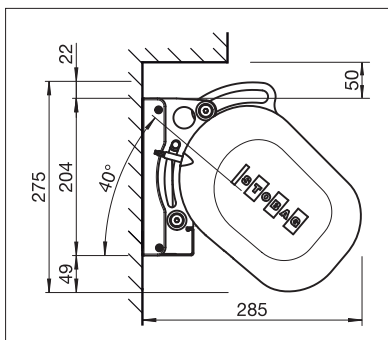

## RESOBOX BX8000

Patenterad kassettanslutning

Volant-Plus

Skydd för dukrulle

- Kassettmärkis för stora terrasser med totalbredd på upp till 18 m och 4 m utfall
- Patenterat, modulärt kassettanslutningssystem ger högsta möjliga stabilitet
- Flexibel positionering av konsolerna
- Märkisens lutning kan justeras från 0° till 40°
- Vackert utformade och mycket robusta vikarmar
- Täckprofil som insynsskydd på dukrullen går att få som tillval
- Tillvalet Volant-Plus: Akrylduk upp till max 120 cm och Soltis 86/ Soltis 92 upp till max 170 cm höjd. Förbättrad ut- och inrullning tack vare Floating-system (flytande vals)

min. 200 cm  
max. 1800 cm\*

min. 150 cm  
max. 400 cm

\* med Volant-Plus upp till max. 1400 cm bredd; över 700 cm tvådelad

Beroende på produkt och utförande kan vindhållfasthetsklassen variera.

Tekniska måttangivelser i millimeter

Väggmontering

Takmontering

EN 13561

GARANTI-  
REGISTRERING  
KRÄVS