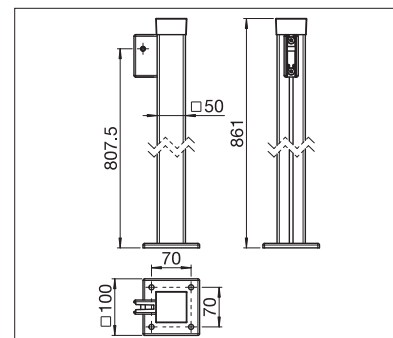

## Kassetthöjd

min. 120 cm  
max. 200 cm

## Utfällningslängd

min. 100 cm  
max. 400 cm

Tekniska måttangivelser i millimeter

Väggmontering/takmontering

Insticksposter

Poster som skruvas upp

EN 13561

GARANTIE-  
GISTRERING  
KRÄVS