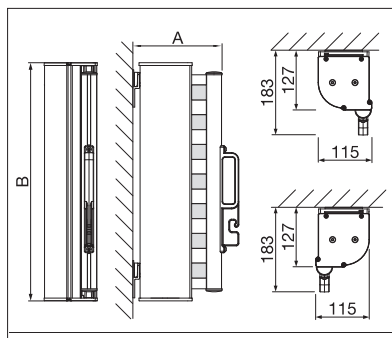

## Kassetthöjd

min. 120 cm  
max. 200 cm

## Utfällningslängd

min. 100 cm  
max. 400 cm

Tekniska måttangivelser i millimeter

Väggmontering/takmontering

Insticksposter

Poster som skruvas upp

EN 13561

GARANTIE-  
GISTRERING  
KRÄVS