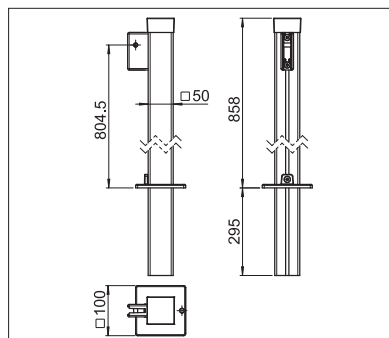

## Utfällningslängd

min. 100 cm  
max. 400 cm

Tekniska måttangivelser i millimeter

Väggmontering/takmontering

Insticksposter

Poster som skruvas upp

EN 13561

GARANTIE-  
GISTRERING  
KRÄVS